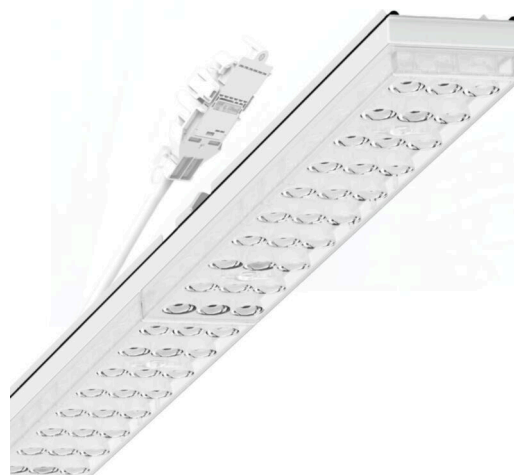

прибородержатель переменный IP 64 - Individual.Lens.Optic - прямой узконаправленный свет - без видимых стыков

Ламподержатель из оцинкованного стального профиля; слой цинка в сочетании с лаком на полиэфирной смоле хорошо защищает от коррозии; крепление без инструментов, с помощью встроенных нажимных затворов, защита от кражи. Встроенные пластиковые торцы с уплотнительными краями и одно замкнутое уплотнение вокруг, для несущей шины классов защиты до IP64. В несущей трековой шине позиционируется по-разному. Цвет корпуса белый стандартный для электротехники RAL 9016; Прямой узконаправленный свет, распространяющийся через линзу «Individual.Lens.Optic» из пластика ПММА. Оптика отдельных линз с прозрачным уплотнением делает сборку и установку предельно удобными, а плоскость легко чистится. Тройные ряды из отдельных линз и лампо-/прибородержатели, идеально согласованные между собой, обеспечивают цельный вид без стыков и неравномерностей Подключение к электросети через присоединительный провод длиной 1 м для свободного позиционирования ламподержателя в световой полосе и 5-полюсную втычную деталь для быстрой сборки со свободным выбором фаз. Сменные блоки, позволяющие легко модернизировать освещение, существенно продлевают срок службы всей осветительной установки.

Оптика

Оснастка	LED, цветопередача/оттенок света CRI ≥ 80 / 3000K
Допуск для координаты цветности (MacAdam)	3SDCM
Фотобиологическая безопасность (светильник)	RG1
Номинальный световой поток	18671lm
Срок службы LED	50000h L80/B10 (Tq 30°C)
светоотдача светильников	163lm/W
Угол излучения	40° (C0) / 85° (C90)
UGR поп./вдоль	21.3 / 23.3

DEEP-LINK

<https://www.regiolum.de/ru/article/19427026290>

Ссылка	LED 19000lm 830
ηLB	100 %
Φ ↓/↑	99 % / 1 %
UGR поп./вдоль	21.3 / 23.3

Механика

цвет корпуса	белый стандартный для электротехники RAL 9016
--------------	---