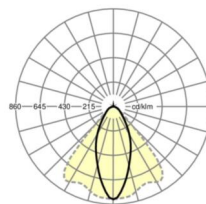

параметры

номер заказа	19427026290
код EAN	4020863416608
номер таможенного тарифа	94051190
Знак прохождения контроля	IP 64, класс защиты I, ENEC10 VDE, F, D, HACCP DIN10500/Food/IFS-пригодность для применения/BRC, Indoor, CE
Степень ударопрочности IK	IK03 (-20°C bis 30°C)
Температура окружающей среды	ta -20°C в 30°C
Особые свойства	Готовность к IoT «Ready for IoT»
Гарантийный срок	5 лет
Государственные программы поддержки	BEG - государственные субсидии для энергосберегающих зданий (действительна только для Германии)

электротехника

Балласт	Электронный драйвер DALI2 (1 штука)
Мощность системы	115W
сетевое напряжение	230V/50Hz
автоматический предохранитель (пусковой ток)	14 штук/B10, 22 штук/B16
класс энергосбережения/Источник света	D

Оптика

Оснастка	LED, цветопередача/оттенок света CRI ≥ 80 / 3000K
Допуск для координаты цветности (MacAdam)	3SDCM
Фотобиологическая безопасность (светильник)	RG1
Номинальный световой поток	18671lm
Срок службы LED	50000h L80/B10 (Tq 30°C)
светоотдача светильников	163lm/W
Угол излучения	40° (C0) / 85° (C90)
UGR поп./вдоль	21.3 / 23.3

DEEP-LINK

<https://www.regiolum.de/ru/article/19427026290>

Ссылка	LED 19000lm 830
ηLB	100 %
Φ ↓/↑	99 % / 1 %
UGR поп./вдоль	21.3 / 23.3